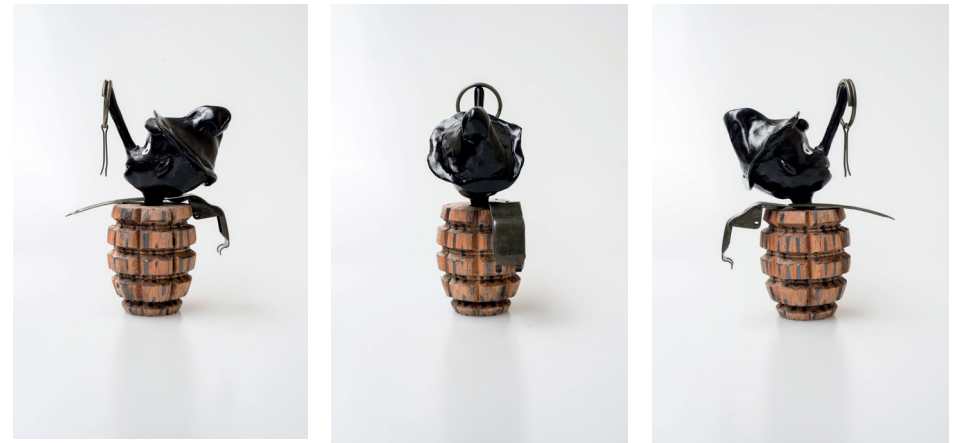

Von der Sprengkraft der Zeichnung

A lie keeps growing, 2018  
Body: h: 11 cm, b: 6 cm  
Pencils, modelling clay, original splint and bow